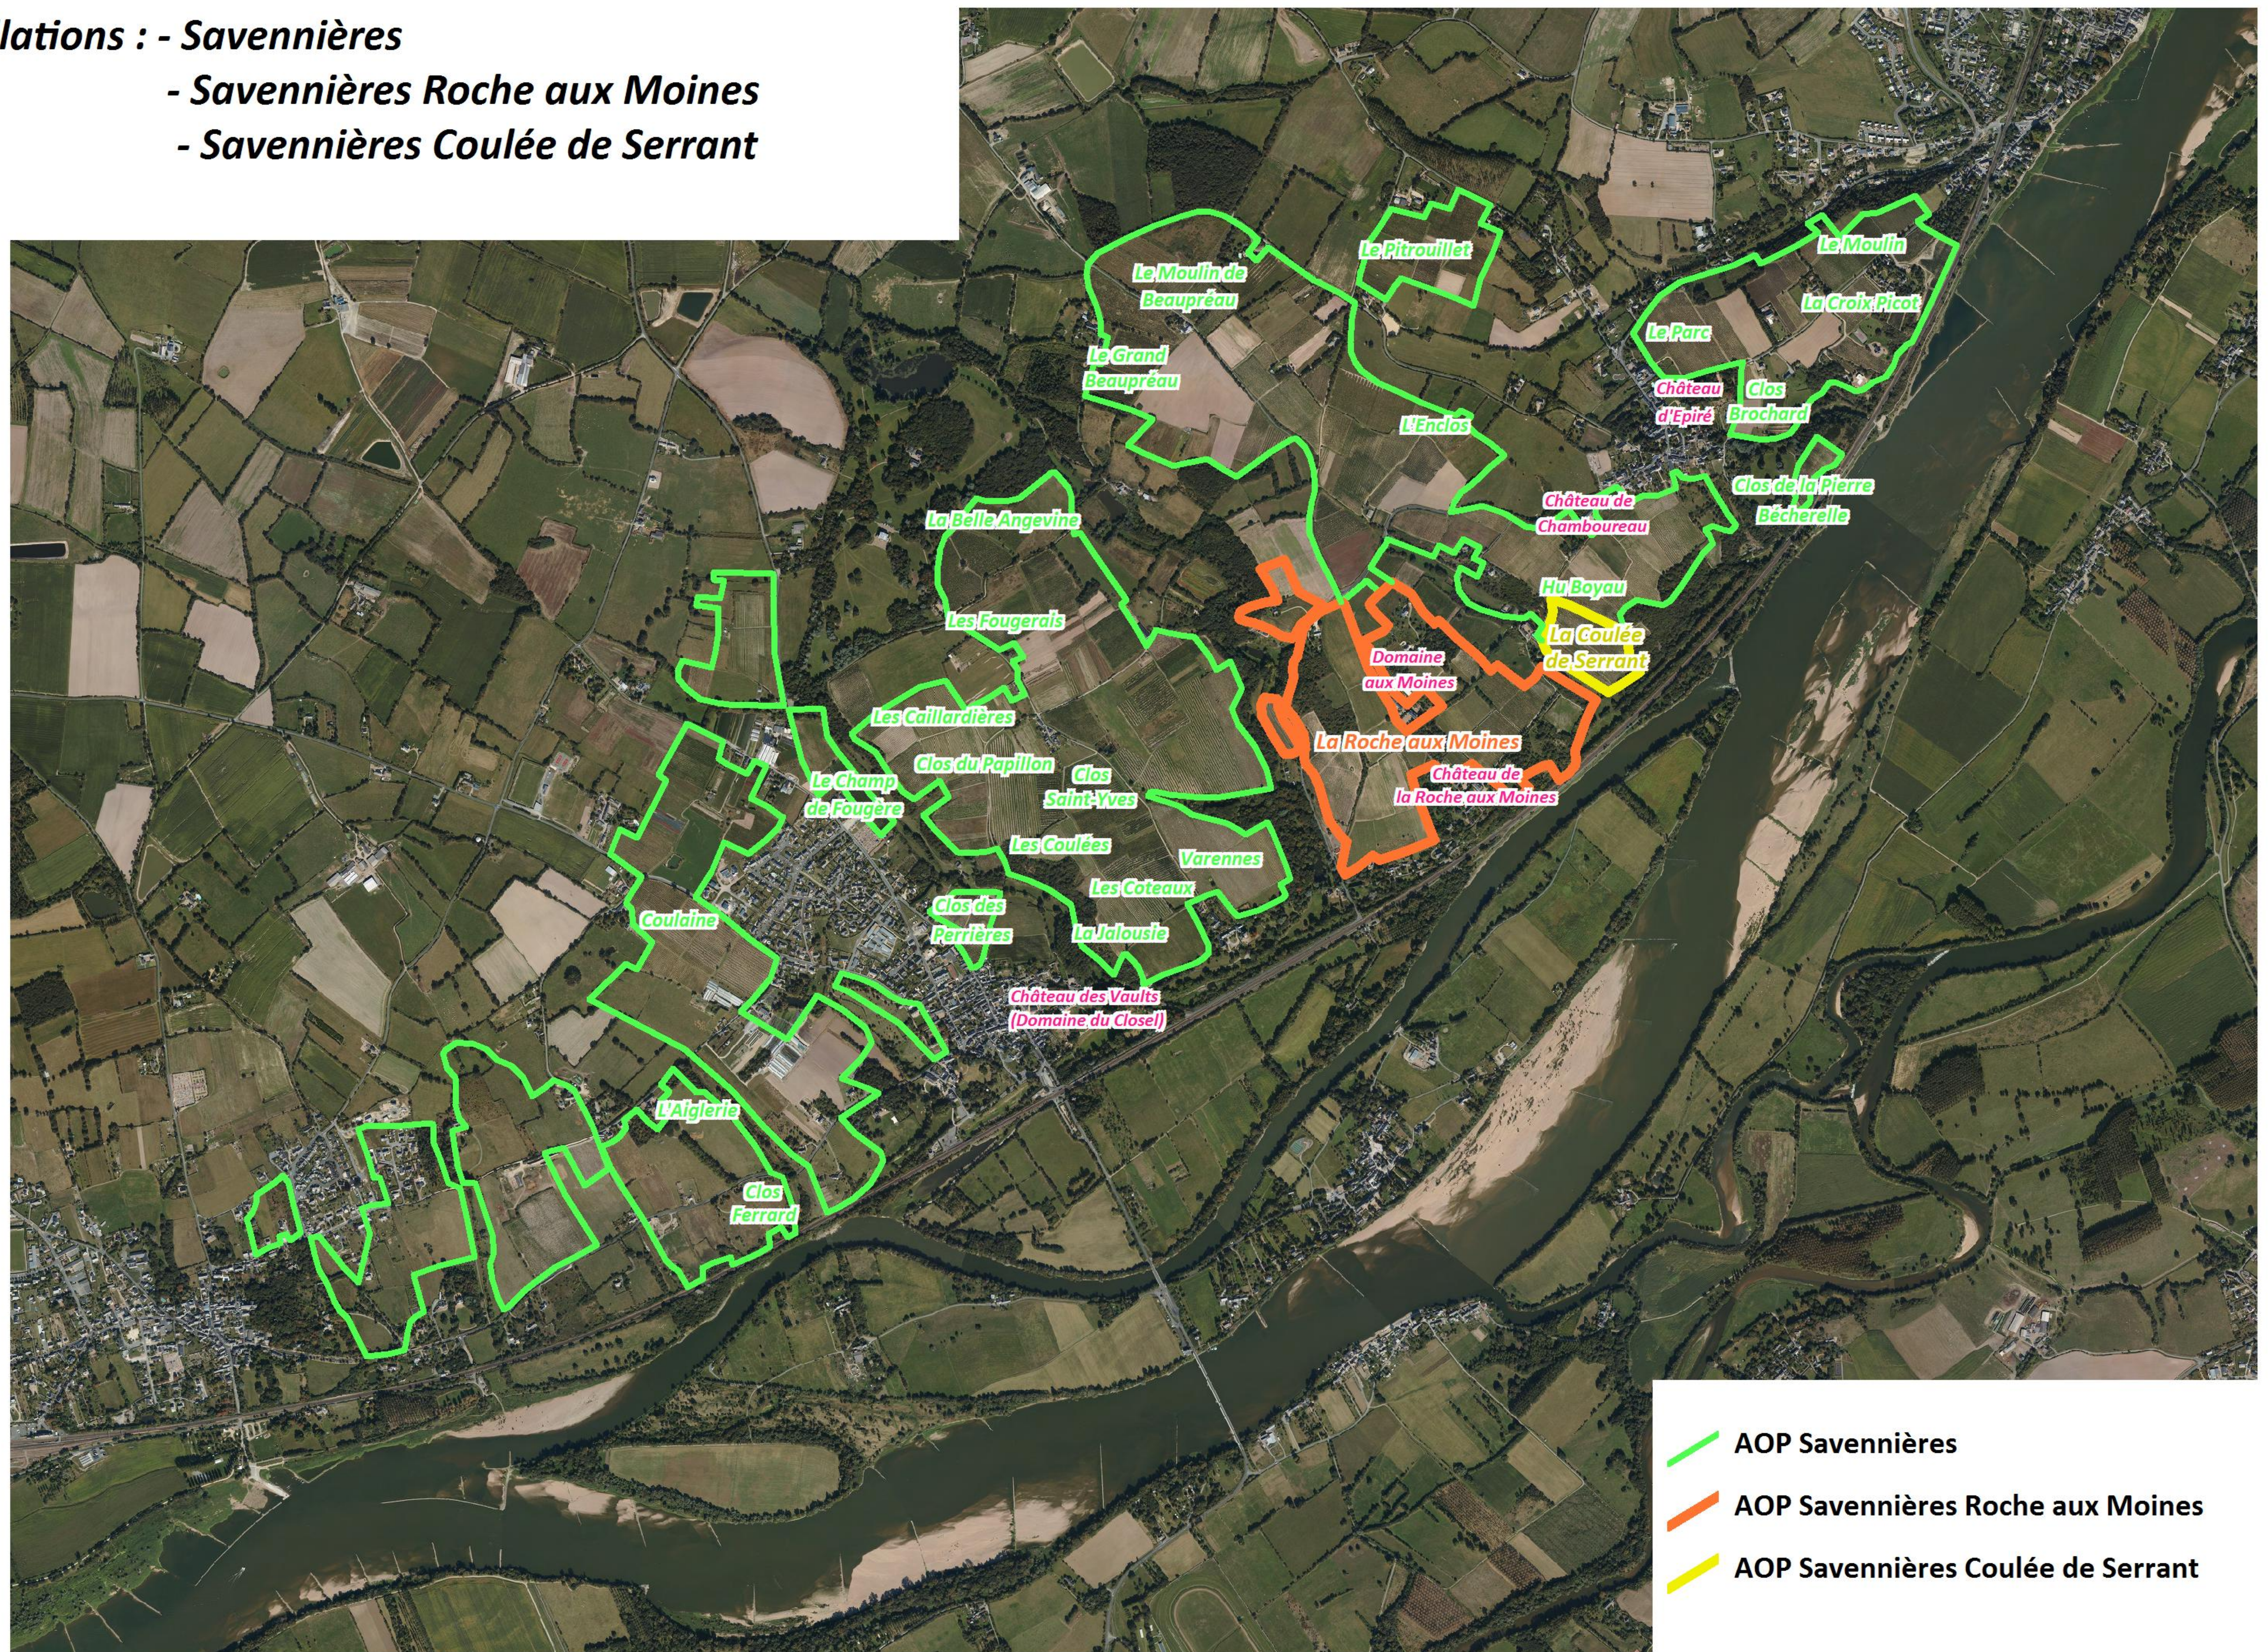

**Les appellations : - Savennières**

**- Savennières Roche aux Moines**

**- Savennières Coulée de Serrant**

- AOP Savennières
- AOP Savennières Roche aux Moines
- AOP Savennières Coulée de Serrant

Fond thématique numérique à 1: 25 000 de la Cellule "Terroirs Viticoles" - 2012

Fond cartographique numérique à 1: 25 000 de l'Institut Géographique National ©IGN - 2012 - Autorisation n° 40-12.002